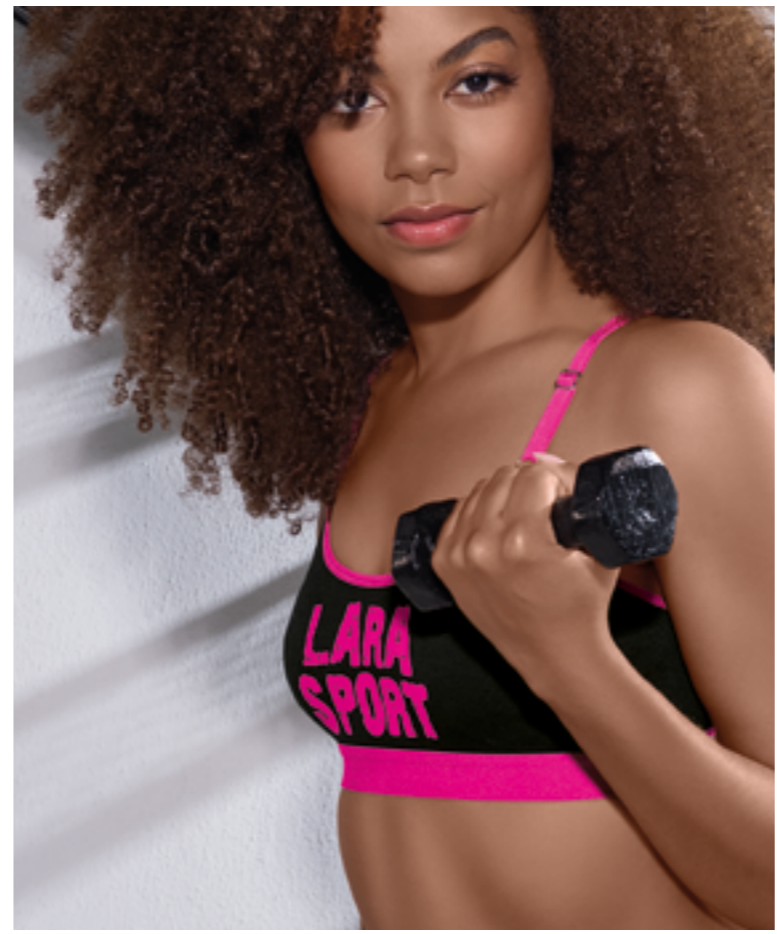

TOP
5700

Art.5700 | Conjunto deportivo de algodón y lycra liso con estampa Lara Sport. Corpiño top. Culotte.
Blanco - fucsia - gris melange - negro. | 1 2 3