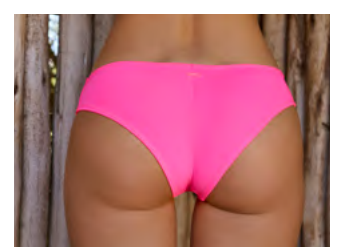

indice

kaury Summer

ART. 624

Malla enteriza de tricot vedetina.

Talles: 1 al 5.

Colores: Fresa / Negro.

ART. 616

Vedetina less de microfibra doble.
Talles: 1 al 4.
Colores: Amarillo flúo/
Fresa/ Gris/ Negro/
Verde militar.

ART. 618

Cola less de tricot.
Talles: 0 al 4.
Colores: Batik azul/
Cebra colores/ Colorful/
Fucsia/ Naranja/ Negro/
Verde benetton.

ART. 622

Cola less tiro alto de tricot.
Talles: 1 al 4.
Colores: Fucsia/ Negro.

ART. 623

Vedetina de tricot.
Talles: 1 al 4.
Colores: Fucsia/ Naranja/
Negro/ Verde benetton.

ART. 619

Culotte less de tricot.
Talles: 1 al 4.
Colores: Batik azul /
Cebra colores/ Colorful/
Fucsia/ Naranja/ Negro/
Verde benetton.

Summer
Perfect Summer
Perfect Summer

Kaury Summer

Perfect Summer

Kaury
Summer

ART 587

Corpiño triangulito de tricot liso con tazas desmontables y detalle en escote.
Talles: 85 al 100. Colores: Frambuesa / Gris / Negro / Rojo / Rosa fluo.